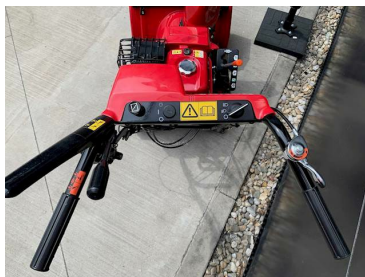

HONDA Snehová fréza HSS 655 ETS

Identifikačné číslo
901619005501

Číslo karosérie (VIN)
901619005501

2 899 € s DPH

Cena nového
Od 2 899 €

Možnosť odpočtu DPH
Nie

Váš predajca

Motor-Car Bratislava, spol. s r.o.
Tuhovská 11
831 07 Bratislava