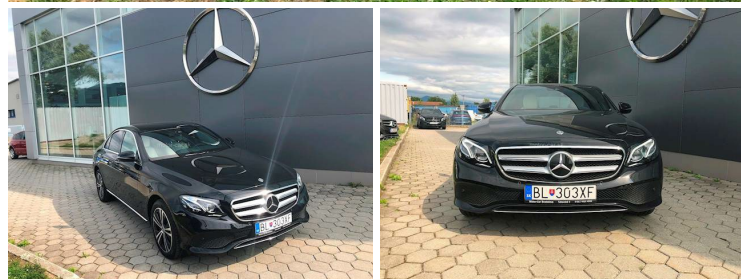

MERCEDES-BENZ E 220 d 4MATIC sedan

Objem valcov
1 950 cm³Počet najazdených km
5 537 kmTyp prevodovky
automatická 9-stupňováTyp paliva
NaftaKombinované emisie
135 g/kmInteriér
koža béžová macchiato/čiernaČíslo karosérie (VIN)
WDD2130051A578217Výkon
143 kW (194 k)Prvé prihlásenie
8/2019Systém pohonu
Pohon všetkých koliesKombinovaná spotreba
5.1 l/100 kmFarba
obsidiánová čierna metalízaIdentifikačné číslo
0858020110Miest na sedenie
—