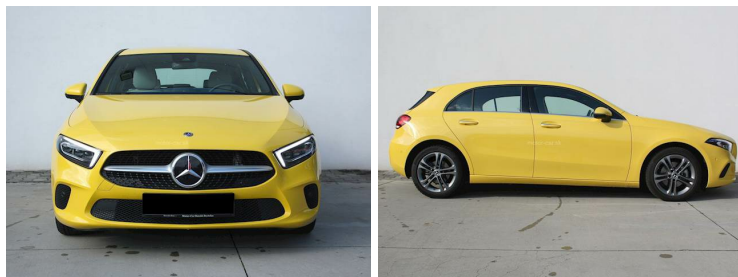

MERCEDES-BENZ A 180 d hatchback

Objem valcov

1 461 cm³

Počet najazdených km

12 893 km

Typ prevodovky

automatická

Typ paliva

Nafta

Kombinované emisie

103 g/km

Interiér

**imitácia kože ARTICO/látka
Bertrix dvojfarebná čie**

Číslo karosérie (VIN)

WDD1770031J117561

Výkon