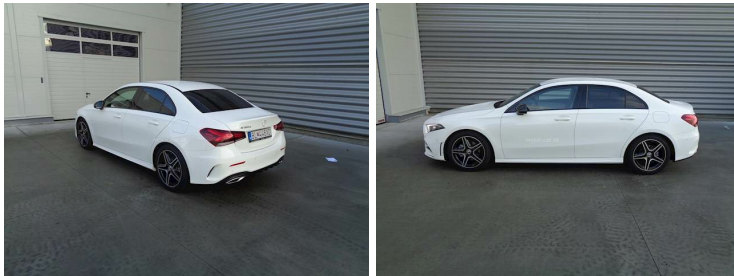

## MERCEDES-BENZ A 180 d sedan

Objem valcov

**1 461 cm<sup>3</sup>**

Počet najazdených km

**183 km**

Typ prevodovky

**automatická 7-stupňová**

Typ paliva

**Nafta**

Kombinované emisie

**110 g/km**

Interiér

**imitácia kože ARTICO  
dvojfarebná nevsá sivá/čierna**

Číslo karosérie (VIN)

**WDD1771031W016429**

Výkon