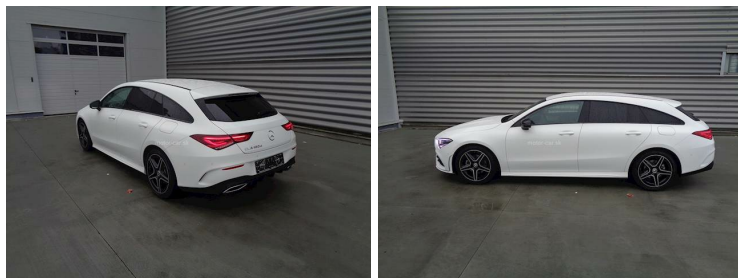

MERCEDES-BENZ CLA 180 d Shooting Brake

Mercedes-Benz Certified

Objem valcov

1 461 cm³

Počet najazdených km

3 km

Typ prevodovky

—

Typ paliva

Nafta

Kombinované emisie

—

Interiér

imitácia kože**ARTICO/mikrovlákno DINAMICA****čierna**

Číslo karosérie (VIN)

WDD1186031N076383