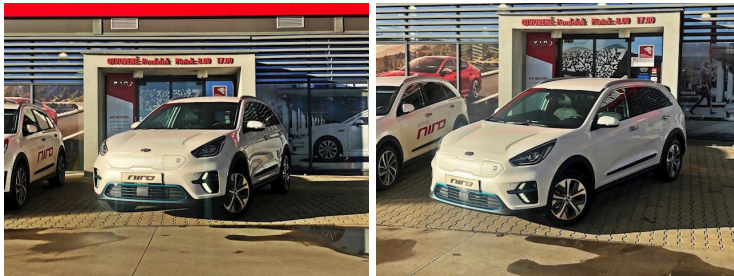

## KIA NIRO EV150kW/204k bateria 64kWh

Objem valcov  
—

Počet najazdených km  
**14 709 km**

Typ prevodovky  
**automatická**

Typ paliva  
**Elektrický**

Kombinované emisie  
—

Interiér  
**Čierne**

Číslo karosérie (VIN)  
**KNACC81GFK5022542**

Výkon  
**150 kW (204 k)**

Prvé prihlásenie  
**1/2020**

Systém pohonu  
**Pohon predných kolies**

Kombinovaná spotreba  
—

Farba  
**SNOW WHITE PEARL P**

Identifikačné číslo  
**2103236790**

Miest na sedenie  
**5**