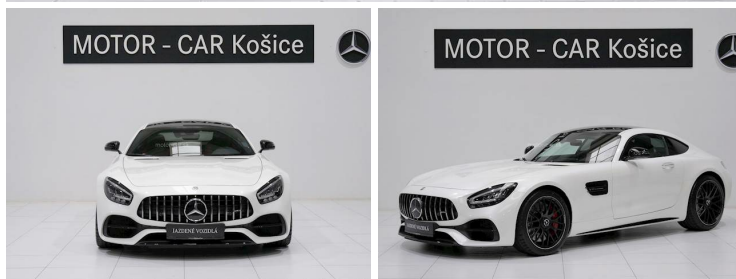

## MERCEDES-BENZ Mercedes-AMG GT coupé C 4,0 C AMG V8

Objem valcov  
**3 982 cm<sup>3</sup>**Počet najazdených km  
**4 566 km**Typ prevodovky  
**automatická 7-stupňová**Typ paliva  
**Benzín**Kombinované emisie  
**259 g/km**Identifikačné číslo  
**KZ15190710**Miest na sedenie  
**2**Výkon  
**410 kW (557 k)**Prvé prihlásenie  
**1/2022**Systém pohonu  
**Pohon zadných kolies**Kombinovaná spotreba  
**11.4 l/100 km**Farba  
**designo diamond white bright**Číslo karosérie (VIN)  
**WMX1903801A044292**Interiér  
**koža napa Exklusiv červená/čierna****184 900 € s DPH**Môžete mať aj na splátky  
**Od 2 442 € mesačne**Možnosť odpočtu DPH  
**Áno**